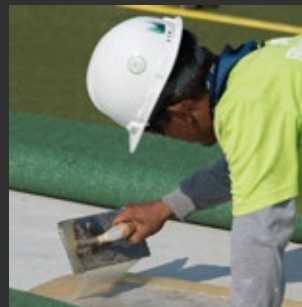

Wszechstronne rozwiązania w pakiecie

- ✓ Planowanie
- ✓ Dostawa
- ✓ Instalacja

Dlaczego SYNLawn ?

- Ponad 45 letnie doświadczenie w USA
- Regularne kontrole jakości zapewniają stałą wysoką jakość
- Profesjonalny montaż przez certyfikowanych partnerów

Czy chciałbyś wprowadzić produkty SYNLawn do swoich projektów ? Skontaktuj się z nami – czekamy !

Unirubber Sp. z o.o.
Zielonka 17
59-940 Węgliniec
tel. +48 75 772 10 00 | fax +48 75 771 26 67
unirubber@unirubber.com.pl
www.unirubber.com.pl

Wydanie: 2020/01
Data rewizji: 06-05-2020

SYNLAWN®