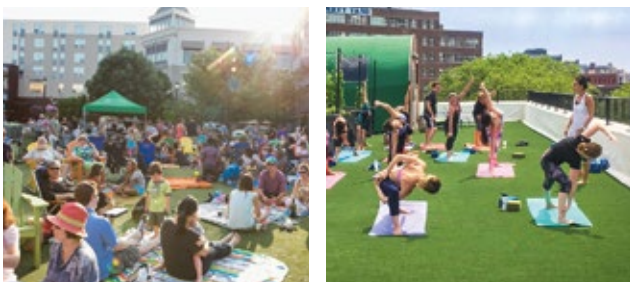

Łączymy ludzi

Dla wielu ludzi społeczność jest najważniejsza - nie tylko w domu, ale także w pracy lub w czasie wolnym. Stwórz przestrzeń życiową, w której ludzie będą mogli się spotkać bez ograniczeń.

Wspieramy Cię w tworzeniu przyjemnej atmosfery w ogrodzie. Wykorzystanie sztucznej trawy nie ma praktycznie żadnych ograniczeń. Bądźmy kreatywni razem.

O nas

Unirubber Sp. z o.o. wprowadza na rynek polski oraz środkowo i wschodnio europejski system sztucznej trawy SYNLawn pochodzący z USA, gdzie jest on produkowany i rozwijany już od ponad 45 lat. Długoletnie doświadczenie SYNLawn producenta sztucznej trawy pozwala nam na udostępnienie Państwu produktów najwyższej jakości. Oprócz sztucznej trawy oferujemy również granulaty gumowy, który idealnie nada się do budowy bezpiecznych ścieżek gumowych. Połączenie tych produktów pozwoli Państwu na kreatywne, bezpieczne oraz ekonomiczne tworzenie użytkowych przestrzeni komercyjnych, bezpiecznych placów zabaw jak również prywatnych komfortowych stref wypoczynku.