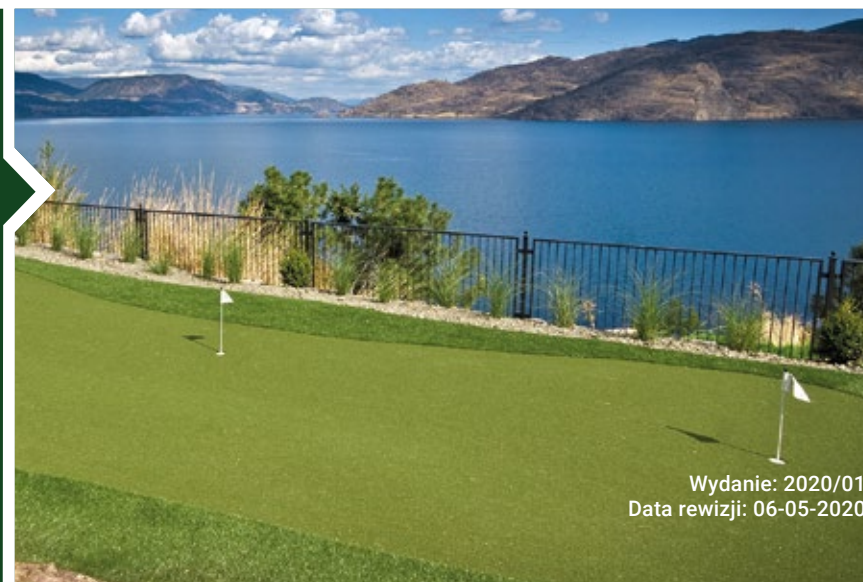

Wydanie: 2020/01
Data rewizji: 06-05-2020